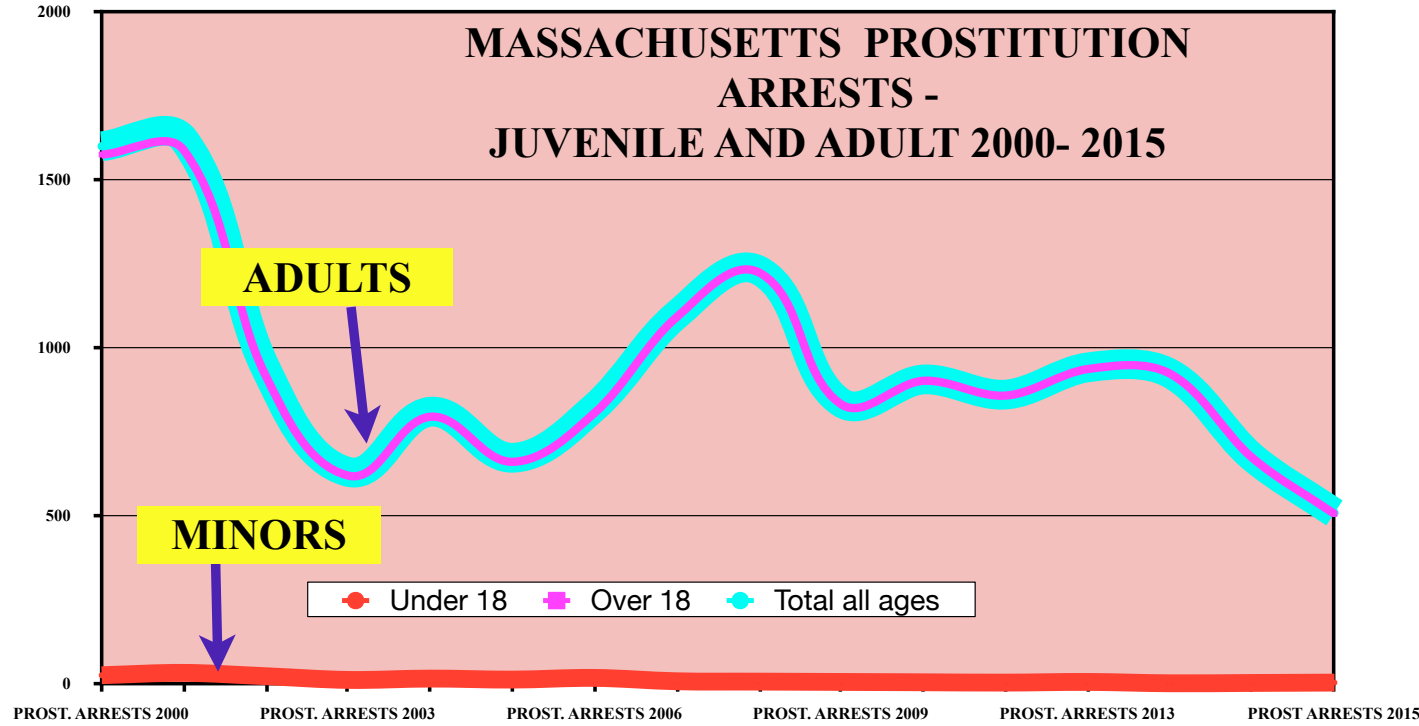

PART III B- PROSTITUTION ARRESTS 2000- 2015 STATE BY STATE FROM FBI BUREAU OF JUSTICE STATISTICS TABLE #69

click on year to view the table on the FBI website for Crimes in the US (By Year) then click on the "Persons Arrested" link for table #69

MASSACHUSETTS Stats by year 2000- 2015	<a href="#">2000</a>	<a href="#">2001</a>	<a href="#">2002</a>	<a href="#">2003</a>	<a href="#">2004</a>	<a href="#">2005</a>	<a href="#">2006</a>	<a href="#">2007</a>	<a href="#">2008</a>	<a href="#">2009</a>	<a href="#">2010</a>	<a href="#">2011</a>	<a href="#">2012</a>	<a href="#">2013</a>	<a href="#">2014</a>	<a href="#">2015</a>
<b>Under 18</b>	25	32	22	11	15	12	17	7	6	5	4	3	5	1	2	3
<b>Over 18</b>	1,574	1,587	914	619	794	660	806	1,091	1,223	831	901	857	936	922	672	505
<b>Total all ages</b>	1,599	1,619	936	630	809	672	823	1,098	1,229	836	905	860	941	923	674	508
<b>Sex Trafficking cases reported</b>															6	0
<b>Sex Trafficking cases cleared</b>															4	0