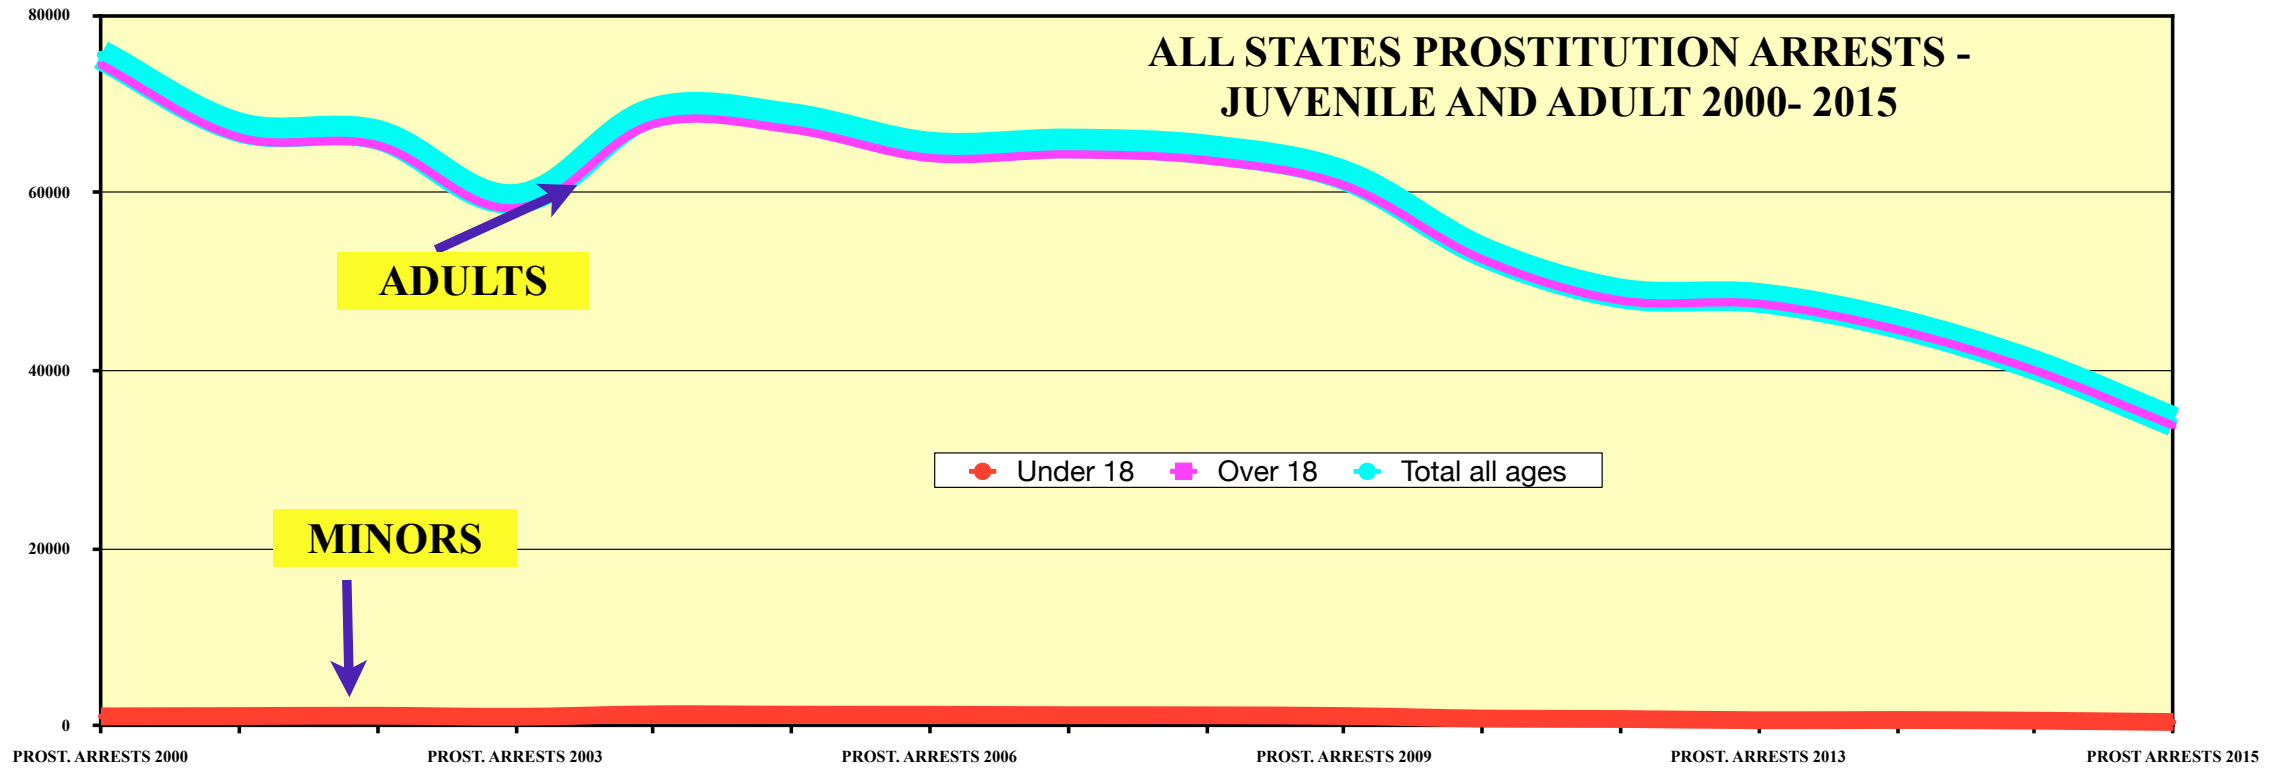

PART III B- PROSTITUTION ARRESTS 2000- 2015 STATE BY STATE FROM FBI BUREAU OF JUSTICE STATISTICS TABLE #69

ALL STATES by year 2000- 2015	<a href="#">2000</a>	<a href="#">2001</a>	<a href="#">2002</a>	<a href="#">2003</a>	<a href="#">2004</a>	<a href="#">2005</a>	<a href="#">2006</a>	<a href="#">2007</a>	<a href="#">2008</a>	<a href="#">2009</a>	<a href="#">2010</a>	<a href="#">2011</a>	<a href="#">2012</a>	<a href="#">2013</a>	<a href="#">2014</a>	<a href="#">2015</a>
<b>Under 18</b>	1,094	1,128	1,165	1,043	1,323	1,285	1,274	1,226	1,211	1,130	850	798	657	683	607	457
<b>Over 18</b>	74,383	66,208	65,335	58,251	67,702	67,093	63,893	64,295	63,631	60,806	52,479	47,860	47,491	44,579	39,971	33,783
<b>Total all</b>	75,477	67,336	66,500	59,294	69,025	68,378	65,167	65,521	64,842	61,936	53,329	48,658	48,148	45,262	40,578	34,240
TOTAL Sex Trafficking cases reported															300	744
TOTAL Sex Trafficking cases cleared															98	310